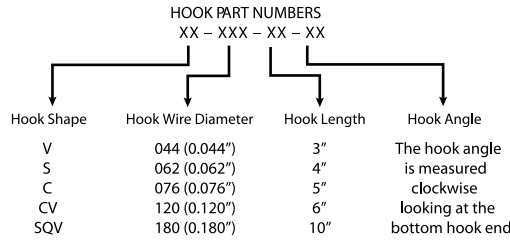

LOW PRICES!

Promotion Valid Through July 31st 2011

V-HOOK	S-HOOK	C-HOOK	CV-HOOK	Wire Dia. (in) (mm)	Length (in) (mm)	Angle	Qty. Per Bag
V-044-2			CV-044-2	0.044	2		1000
				1.12	50.80		
V-062-2.5			CV-062-2	0.062	2.500		1000
				1.57	63.50		
V-062-2.5-90				0.062	2.500	90	1000
				1.57	63.50		
V-076-2.5			CV-076-2	0.076	2.500		1000
				1.93	63.50		
V-044-3	S-044-3	C-044-3	CV-044-3	0.044	3		1000
				1.12	76.20		
V-062-3	S-062-3	C-062-3		0.062	3		1000
				1.57	76.20		
V-062-3-90		C-062-3-90		0.062	3	90	1000
				1.57	76.20		
V-076-3	S-076-3	C-076-3		0.076	3		1000
				1.93	76.20		
V-044-4		C-044-4		0.044	4		1000
				1.12	101.60		
V-062-4	S-062-4		CV-062-4	0.062	4		1000
				1.57	101.60		
V-062-4-90		C-062-4-90		0.062	4	90	1000
				1.57	101.60		
V-076-4	S-076-4	C-076-4	CV-076-4	0.076	4		1000
				1.93	101.60		
V-076-4-90				0.076	4	90	1000
				1.93	101.60		
V-120-4			CV-120-4	0.120	4		1000
				3.05	101.60		
V-120-4-90				0.120	4	90	1000
				3.05	101.60		
V-180-4			CV-180-4	0.180	4		1000
				4.57	101.60		
V-180-5	S-180-5			0.180	5		1000
				4.57	127.00		
V-062-6	S-062-6	C-062-6	CV-062-6	0.062	6		1000
				1.57	152.40		
V-062-6-90				0.062	6	90	1000
				1.57	152.40		
V-076-6	S-076-6	C-076-6	CV-076-6	0.076	6		1000
				1.93	152.40		
V-076-6-90				0.076	6	90	1000
				1.93	152.40		
V-120-6	S-120-6	C-120-6	CV-120-6	0.120	6		1000
				3.05	152.40		
V-076-7			CV-076-7	0.076	7		1000
				1.93	177.80		
V-076-7-90				0.076	7	90	1000
				1.93	177.80		
V-120-7			CV-120-7	0.120	7		1000
				3.05	177.80		
V-120-7-90				0.120	7	90	1000
				3.05	177.80		
			CV-180-7	0.180	7		500
				4.57	177.80		
V-076-8	S-076-8	C-076-8	CV-076-8	0.076	8		500
				1.93	203.20		